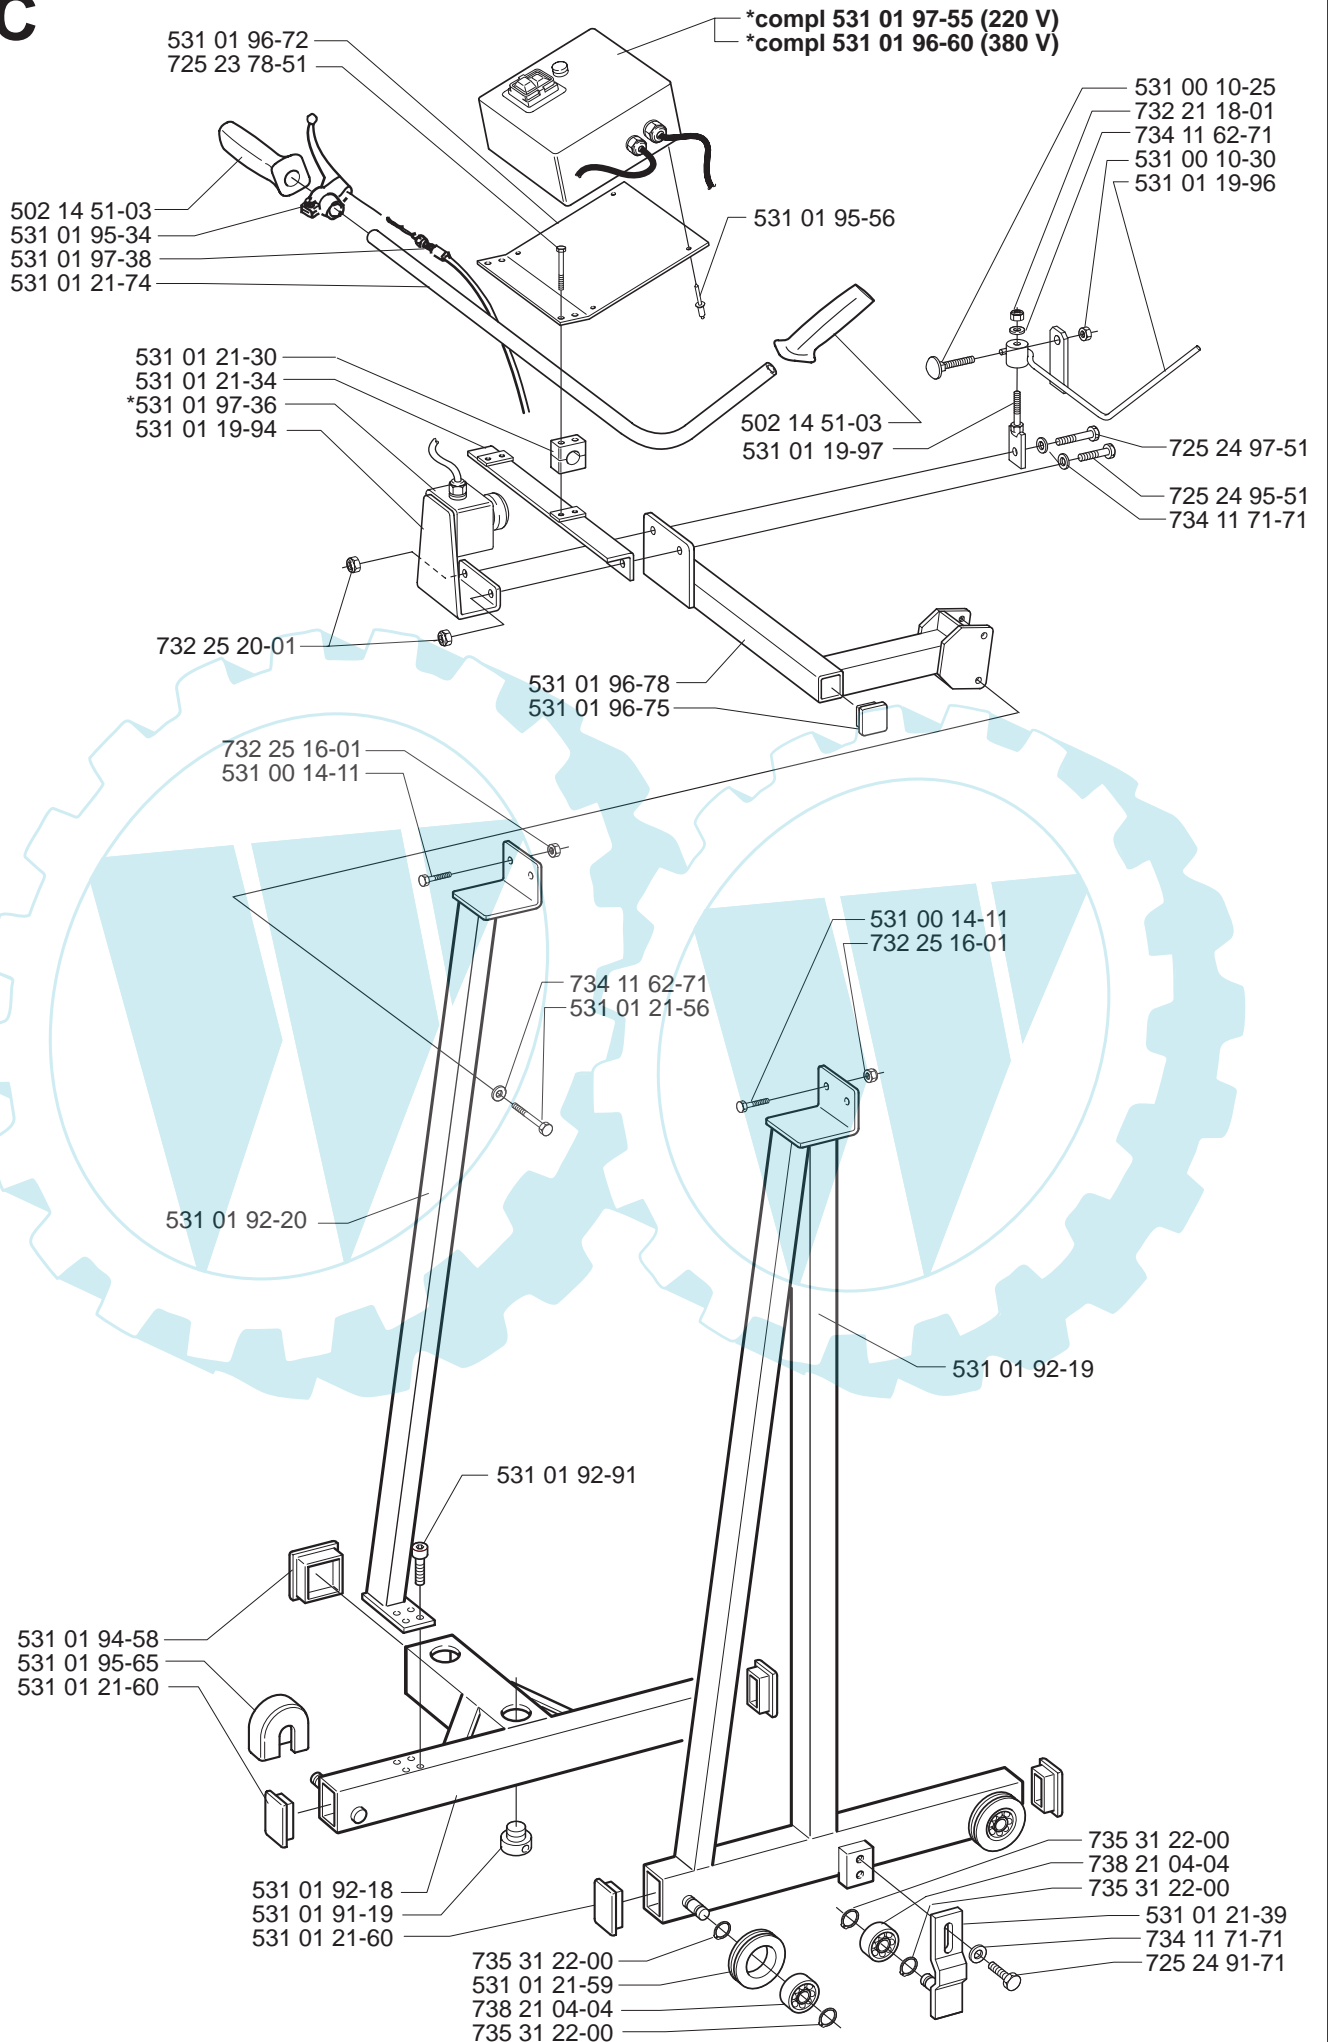

Vervangt

Repuestos

Reemplaza

Reservdelar

Ersätter

A

B

C

D

F

G

H

J

531 01 21-55

531 01 21-55

531 01 20-31

531 01 21-91*

10 pcs - 531 01 95-64

① *compl 531 01 94-47

① *531 01 94-53

① *531 01 94-59

① *531 01 94-51

① *531 00 02-55

531 01 94-50*①

N = New part
 Neues teil
 Nouvelle piece
 Nueva pieza
 Ny detalj

PART NUMBER	SQUARE NOTE	PART NUMBER	SQUARE NOTE	PART NUMBER	SQUARE NOTE	PART NUMBER	SQUARE NOTE
531 01 97-47	G						
531 01 97-55	C						
531 01 97-85	B						
531 01 98-06	B						
531 01 98-36	B						
531 01 98-37	B						
531 01 98-38	B						
531 01 98-41	FG						
531 01 98-48	B						
531 01 98-71	A						
531 01 98-72	G						
531 01 98-73	A						
531 01 99-10	D						
720 12 71-52	B						
725 23 66-71	A						
725 23 68-51	M						
725 23 78-51	C						
725 24 49-51	DE						
725 24 61-51	E						
725 24 91-71	BCD						
725 24 95-51	CE						
725 24 97-51	CE						
725 24 99-51	DE						
725 53 25-01	A						
725 53 76-01	DEFG						
725 64 93-51	FG						
731 23 14-01	M						
732 21 14-01	M						
732 21 18-01	BCEHJ						
732 25 14-01	AG						
732 25 16-01	ABCDEFG						
732 25 20-01	CEJ						
732 25 22-01	J						
734 11 45-71	FG						
734 11 51-71	ABDEFG						
734 11 62-71	CDEGHJ						
734 11 71-71	BCDE						
734 11 77-71	EJ						
734 18 23-51	B						
735 31 22-00	BCD						
735 31 40-10	ADE						
738 21 04-04	BCD						
738 21 05-04	A						
740 48 12-04	B						